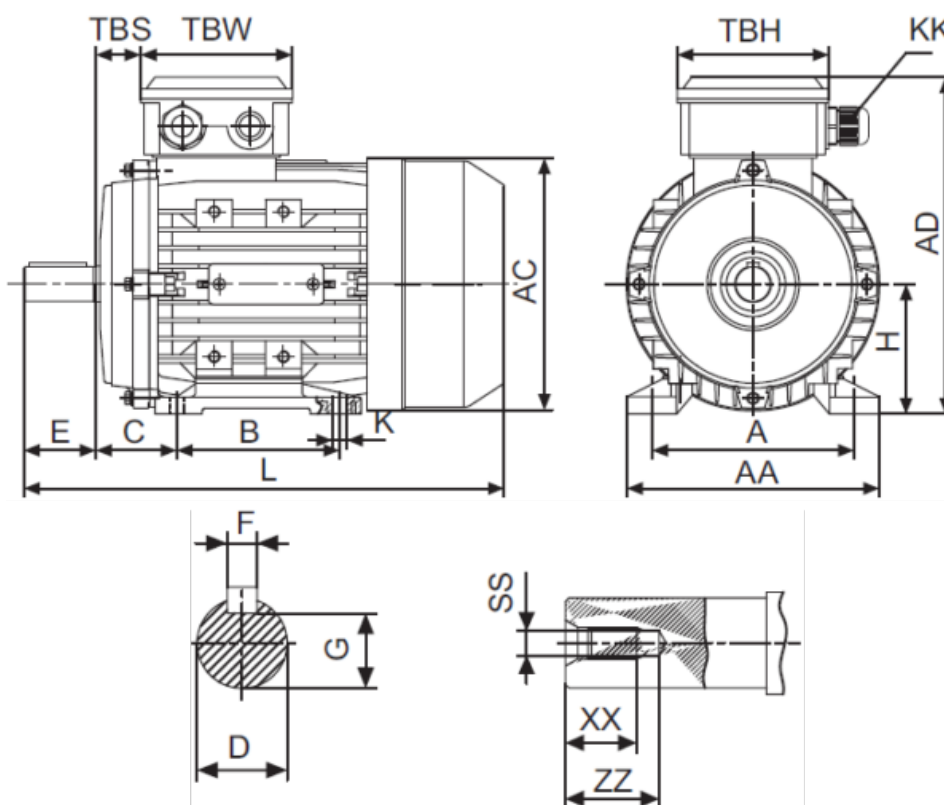

Varenummer: 25009212009
 Beskrivelse: Kleedrive MS561-2 0.09kw 2800 o/min
 3x230/400V 50HZ IP55 B3

Mål

A = 90	F = 3	THW = -
AA = 110	G = 7.2	XX = 10
AC = Ø110	H = 56	ZZ = 14
AD = 152	KK = 1-M16X1.5	
B = 71	L = 196	
C = 36	SS = M4	
D = Ø9	TBH = 88	
E = 20	TBS = 14	